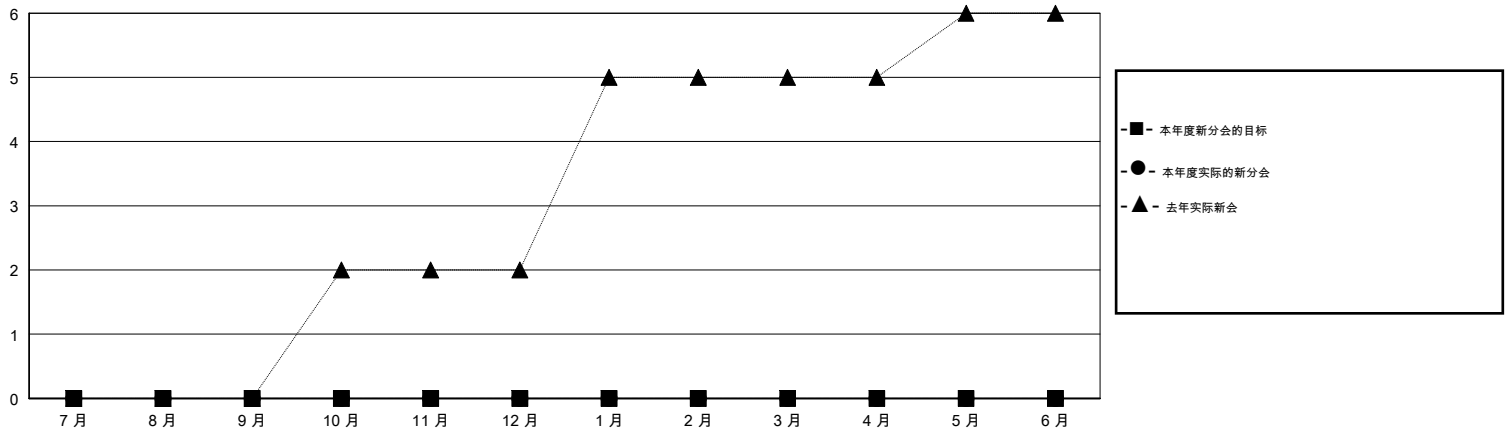

MONTHLY MEMBERSHIP PROGRESS REPORT

District 382

Results as of: 03/31/2019

GMT: ZIYU LIN

地点 CHINA

GMT宪章区

分会			
成果 2018-2019			
季	新分会目标	新会	会员流失的分会
7月/8月/9月	0	0	5
10月/11月/12月	0	0	2
1月/2月/3月	0	0	0
4月/5月/6月	0	0	0

位会员@每位须缴			
成果 2018-2019			
季	会员净增长目标	实际会员增长数	实际退会会员 (包括转会)
7月/8月/9月	250	85	39
10月/11月/12月	250	34	43
1月/2月/3月	150	2	2
4月/5月/6月	100	0	0

目标与实际新会累积

目标和实际会员累积

已取消的分会: 7	29 CLUBS OF 126 增添1位或以上的新会员	性别分布 男 1,842 (61.22%) 女 1,167 (38.78%) 年度女性会员百分比目标: 0%
放弃的会员 过世 3 分会已取消 0 其他 81 总计 84	点击这里取得累计会员数据	总计家庭单位会员数 245 支付减半会费的家庭会员 133