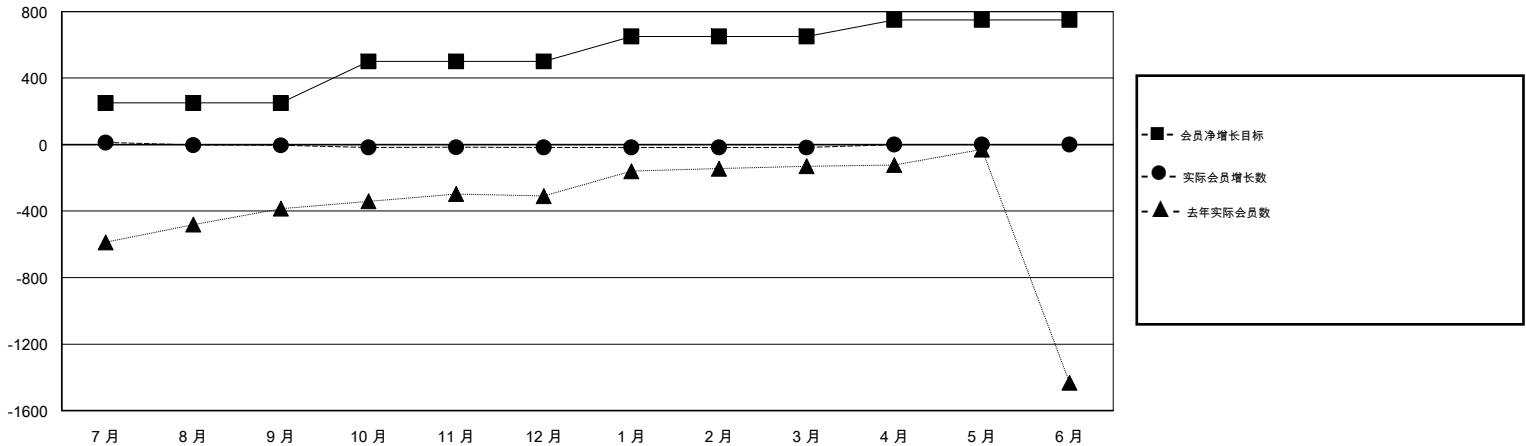

MONTHLY MEMBERSHIP PROGRESS REPORT

District 382

Results as of: 03/31/2019

GMT: ZIYU LIN

地点 CHINA

GMT宪章区

分会			
成果 2018-2019			
季	新分会目标	新会	会员流失的分会
7月/8月/9月	0	0	5
10月/11月/12月	0	0	2
1月/2月/3月	0	0	0
4月/5月/6月	0	0	0

位会员@每位须缴			
成果 2018-2019			
季	会员净增长目标	实际会员增长数	实际退会会员 (包括转会)
7月/8月/9月	250	85	39
10月/11月/12月	250	34	43
1月/2月/3月	150	2	2
4月/5月/6月	100	0	0

目标与实际新会累积

目标和实际会员累积

已取消的分会: 7	29 CLUBS OF 126 增添1位或以上的新会员	性别分布 男 1,842 (61.22%) 女 1,167 (38.78%) 年度女性会员百分比目标: 0%
放弃的会员 过世 3 分会已取消 0 其他 81 总计 84	点击这里取得累计会员数据	总计家庭单位会员数 245 支付减半会费的家庭会员 133